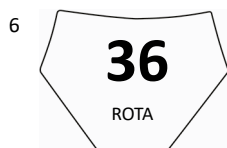

Comitato
Regionale
Lombardia

Campionato Regionale Motocross 2023

mgmtiming

Cremona 02 06 23

Over MX2 - Gara 1

Allineamento (25)

Esposto ore: 11:05